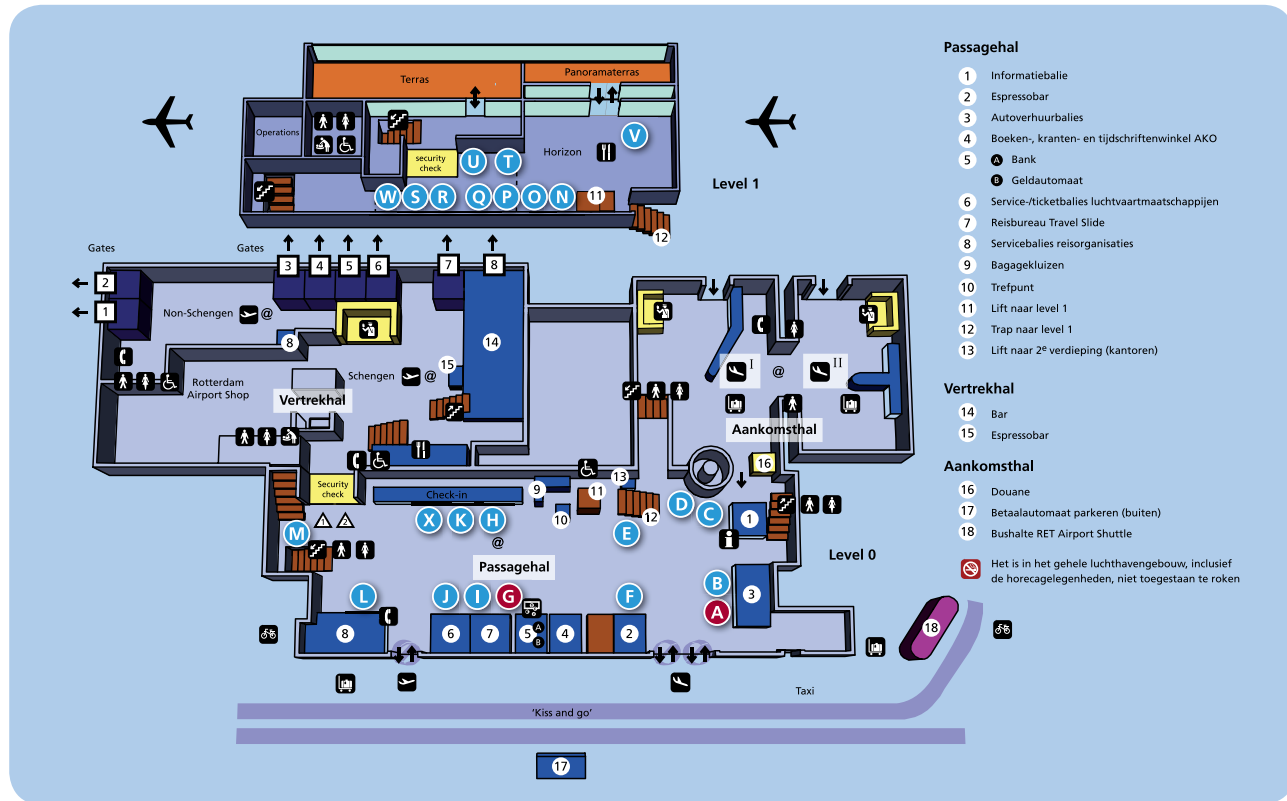

Reisbeurs Plattegrond

Passagehal

- 1 Informatiebalie
- 2 Espresso
- 3 Autoverhuurbalies
- 4 Boeken-, kranten- en tijdschriftenwinkel AKO
- 5 Bank
- 6 Geldautomaat
- 6 Service-/ticketbalies luchtvaartmaatschappijen
- 7 Reisbureau Travel Slide
- 8 Servicebalies reisorganisaties
- 9 Bagagekluisen
- 10 Trefpunt
- 11 Lift naar level 1
- 12 Trap naar level 1
- 13 Lift naar 2^e verdieping (kantoren)

Vertrekhal

- 14 Bar
- 15 Espresso

Aankomsthal

- 16 Douane
- 17 Betaalautomaat parkeren (buiten)
- 18 Bushalte RET Airport Shuttle

1. Level 0 **A** Rotterdam Airport **B** Stichting Hoogvliegers **C** Villa Mertiza **D** Sky Work Airlines **E** INHolland **F** Sudtours **G** Reisbureau Travel Slide **H** DTI Travel **I** MSC Cruises **J** Koninklijke Marechaussee **K** Neckermann **L** Oad Reizen **M** Holland International/Barkie kidsclub **Level 1** **N** Sunair **O** Buro Britain **P** Tourism Ireland **Q** CityJet/VLM Airlines **R** Spaans verkeersbureau **S** RIU/Robinson **T** Transavia.com **U** (Film)presentatie **V** Catering **W** Corendon **X** Kammair